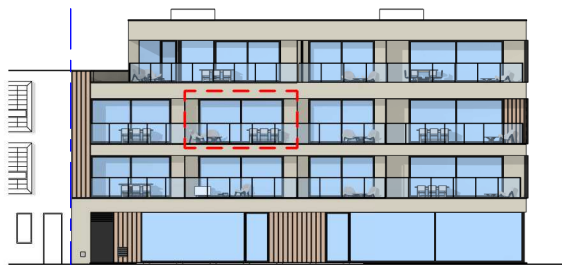

AVENUE

Koning Albert I-laan 71-73
8200 Sint-Michiels

Appartement B/02.01

Bruto oppervlakte app. 85,22 m²
Bruto oppervlakte terras 13,07 m²

Koning Albert I-laan

Rijselstraat

Alle maten, meubels en toestellen zijn ter illustratie. Dit is geen contractueel document.