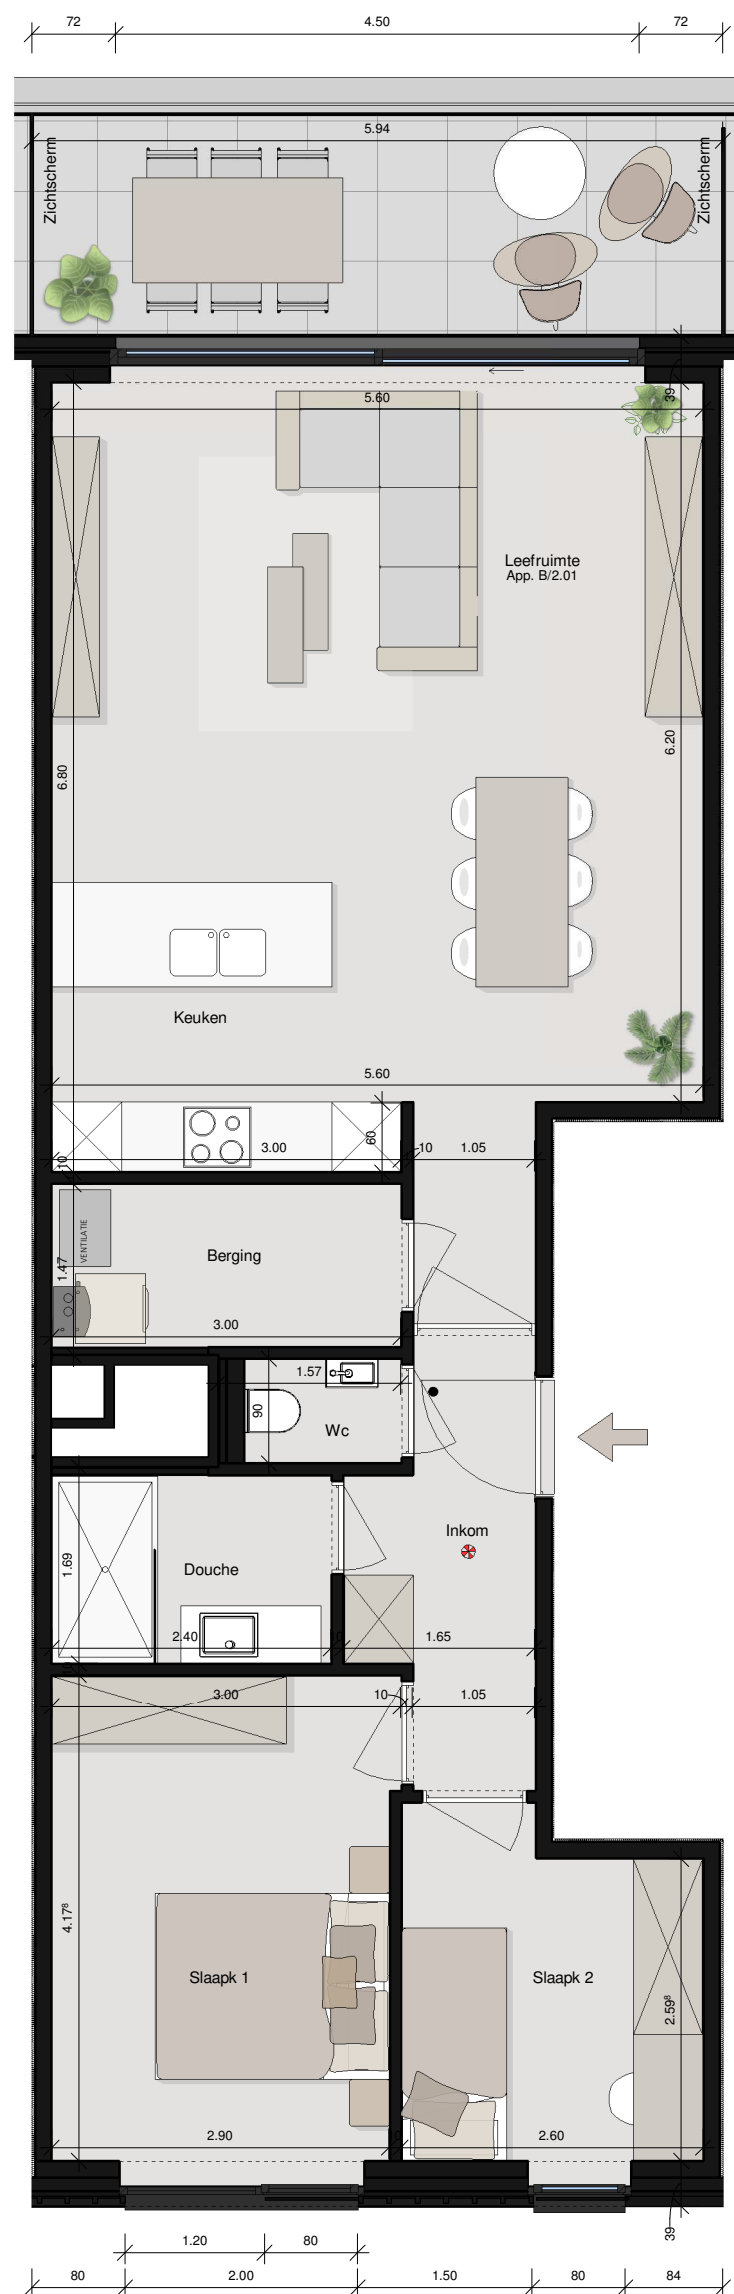

AVENUE

Koning Albert I-laan 71-73
8200 Sint-Michiels

Appartement B/02.01

Bruto oppervlakte app. 85,22 m²
Bruto oppervlakte terras 13,07 m²

Koning Albert I-laan

Rijselstraat

Alle maten, meubels en toestellen zijn ter illustratie. Dit is geen contractueel document.