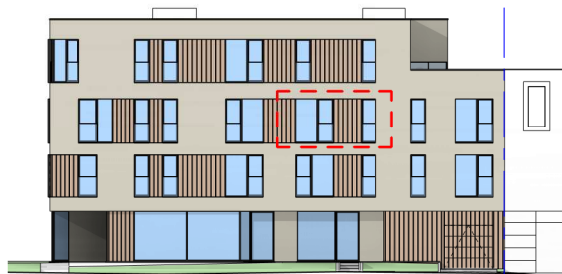

AVENUE

Koning Albert I-laan 71-73
8200 Sint-Michiels

Appartement B/02.01

Bruto oppervlakte app. 85,22 m²
Bruto oppervlakte terras 13,07 m²

Koning Albert I-laan

Rijselstraat

Alle maten, meubels en toestellen zijn ter illustratie. Dit is geen contractueel document.