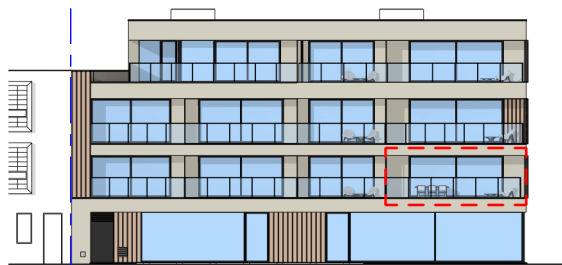

AVENUE

Koning Albert I-laan 71-73
8200 Sint-Michiels

Appartement A/01.01

Bruto oppervlakte app. 103,69 m²
Bruto oppervlakte terras 19,93 m²

Koning Albert I-laan

Rijselstraat

Alle maten, meubels en toestellen zijn ter illustratie. Dit is geen contractueel document.