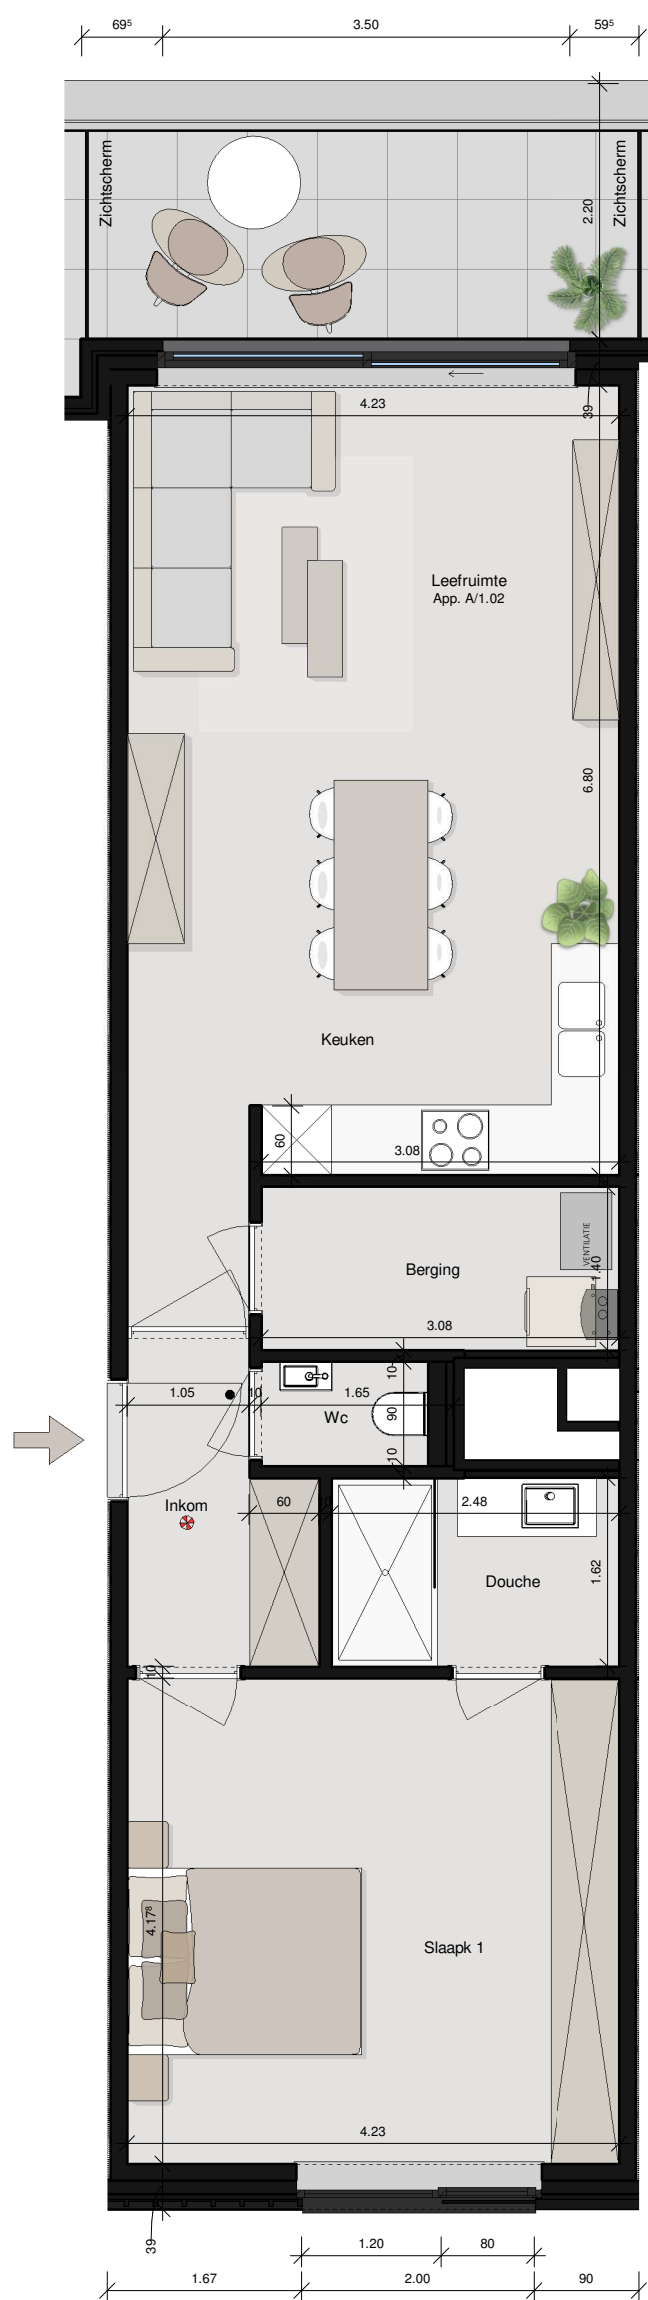

AVENUE

Koning Albert I-laan 71-73
8200 Sint-Michiels

Appartement A/01.02

Bruto oppervlakte app. 72,23 m²
Bruto oppervlakte terras 10,54 m²

Koning Albert I-laan

Rijselstraat

Alle maten, meubels en toestellen zijn ter illustratie. Dit is geen contractueel document.