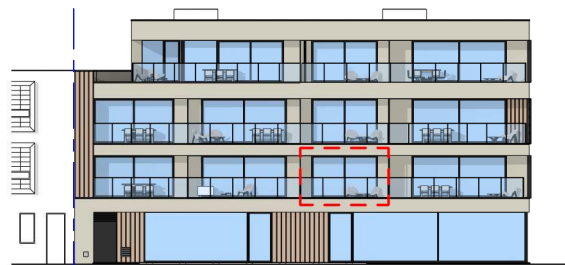

AVENUE

Koning Albert I-laan 71-73
8200 Sint-Michiels

Appartement A/01.02

Bruto oppervlakte app. 72,23 m²
Bruto oppervlakte terras 10,54 m²

Koning Albert I-laan

Rijselstraat

Alle maten, meubels en toestellen zijn ter illustratie. Dit is geen contractueel document.