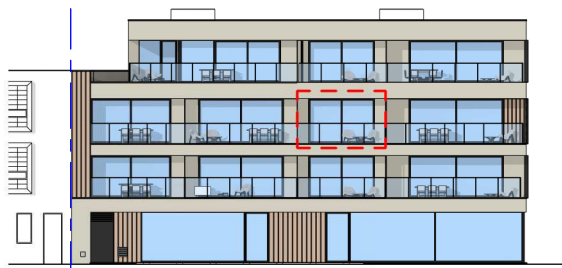

## Appartement A/02.02

Bruto oppervlakte app. 72,23 m<sup>2</sup>  
Bruto oppervlakte terras 10,54 m<sup>2</sup>

Koning Albert I-laan

Rijsselstraat

Alle maten, meubels en toestellen zijn ter illustratie. Dit is geen contractueel document.