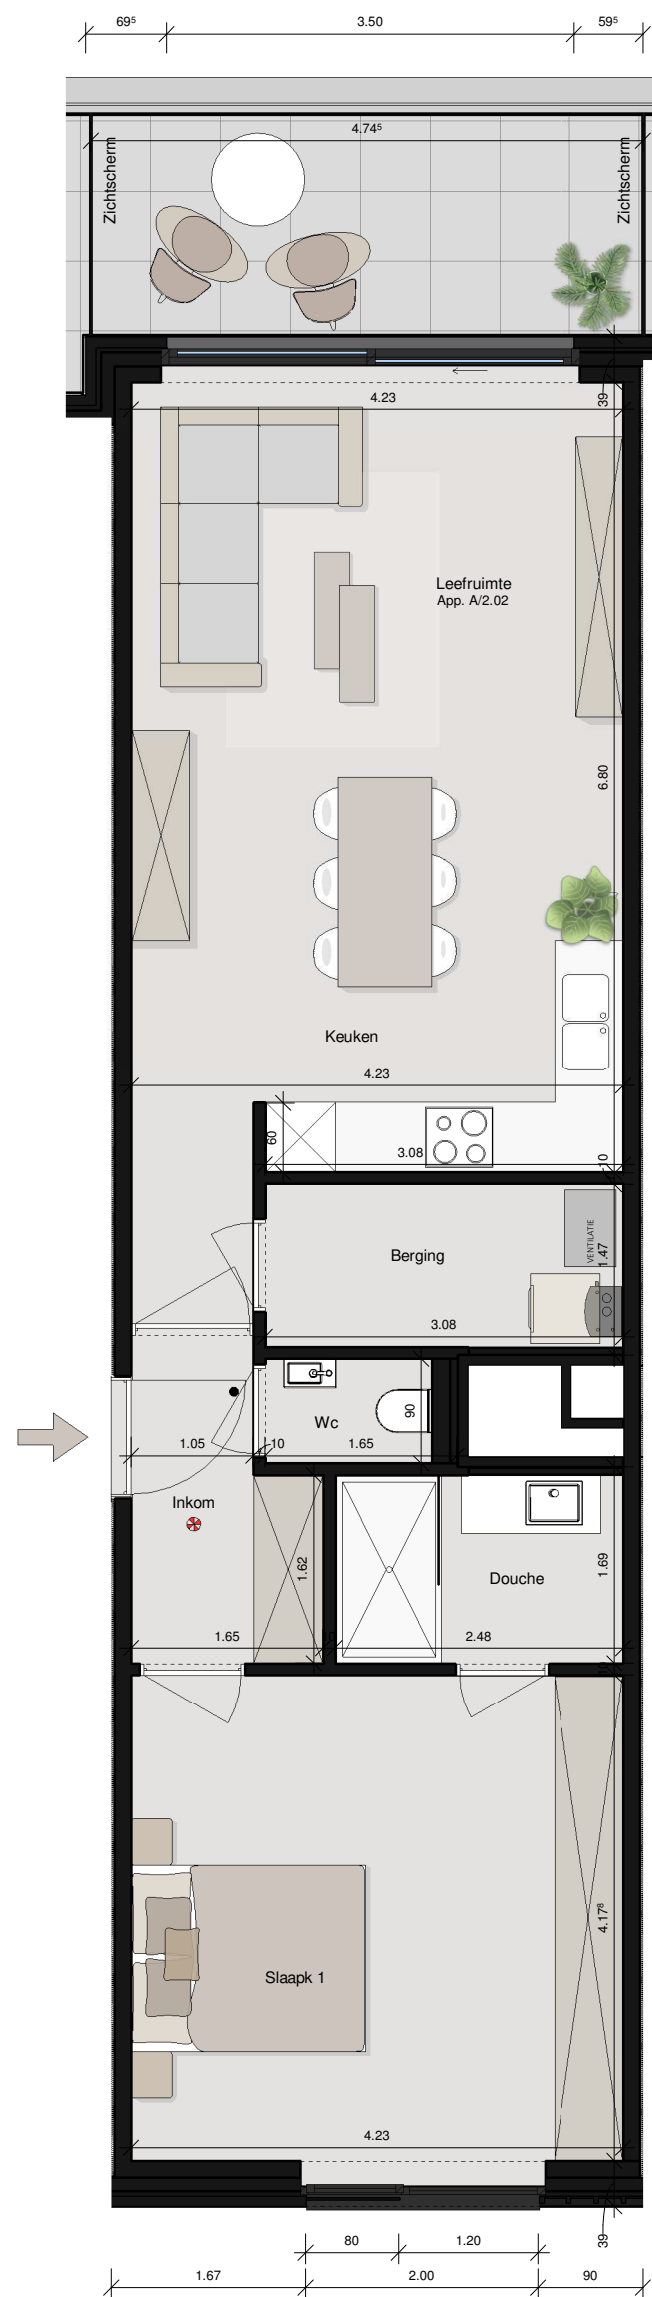

## Appartement A/02.02

Bruto oppervlakte app. 72,23 m<sup>2</sup>  
Bruto oppervlakte terras 10,54 m<sup>2</sup>

Koning Albert I-laan

Rijsselstraat

Alle maten, meubels en toestellen zijn ter illustratie. Dit is geen contractueel document.