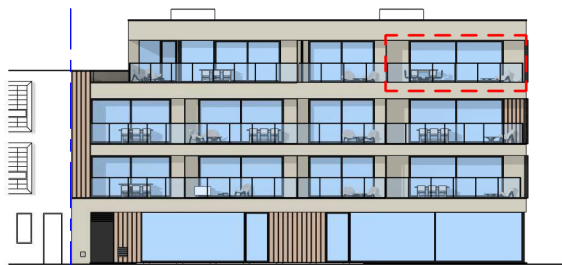

AVENUE

Koning Albert I-laan 71-73
8200 Sint-Michiels

Appartement A/03.01

Bruto oppervlakte app. 104,06 m²
Bruto oppervlakte terras 19,93 m²

Koning Albert I-laan

Rijselstraat

Alle maten, meubels en toestellen zijn ter illustratie. Dit is geen contractueel document.