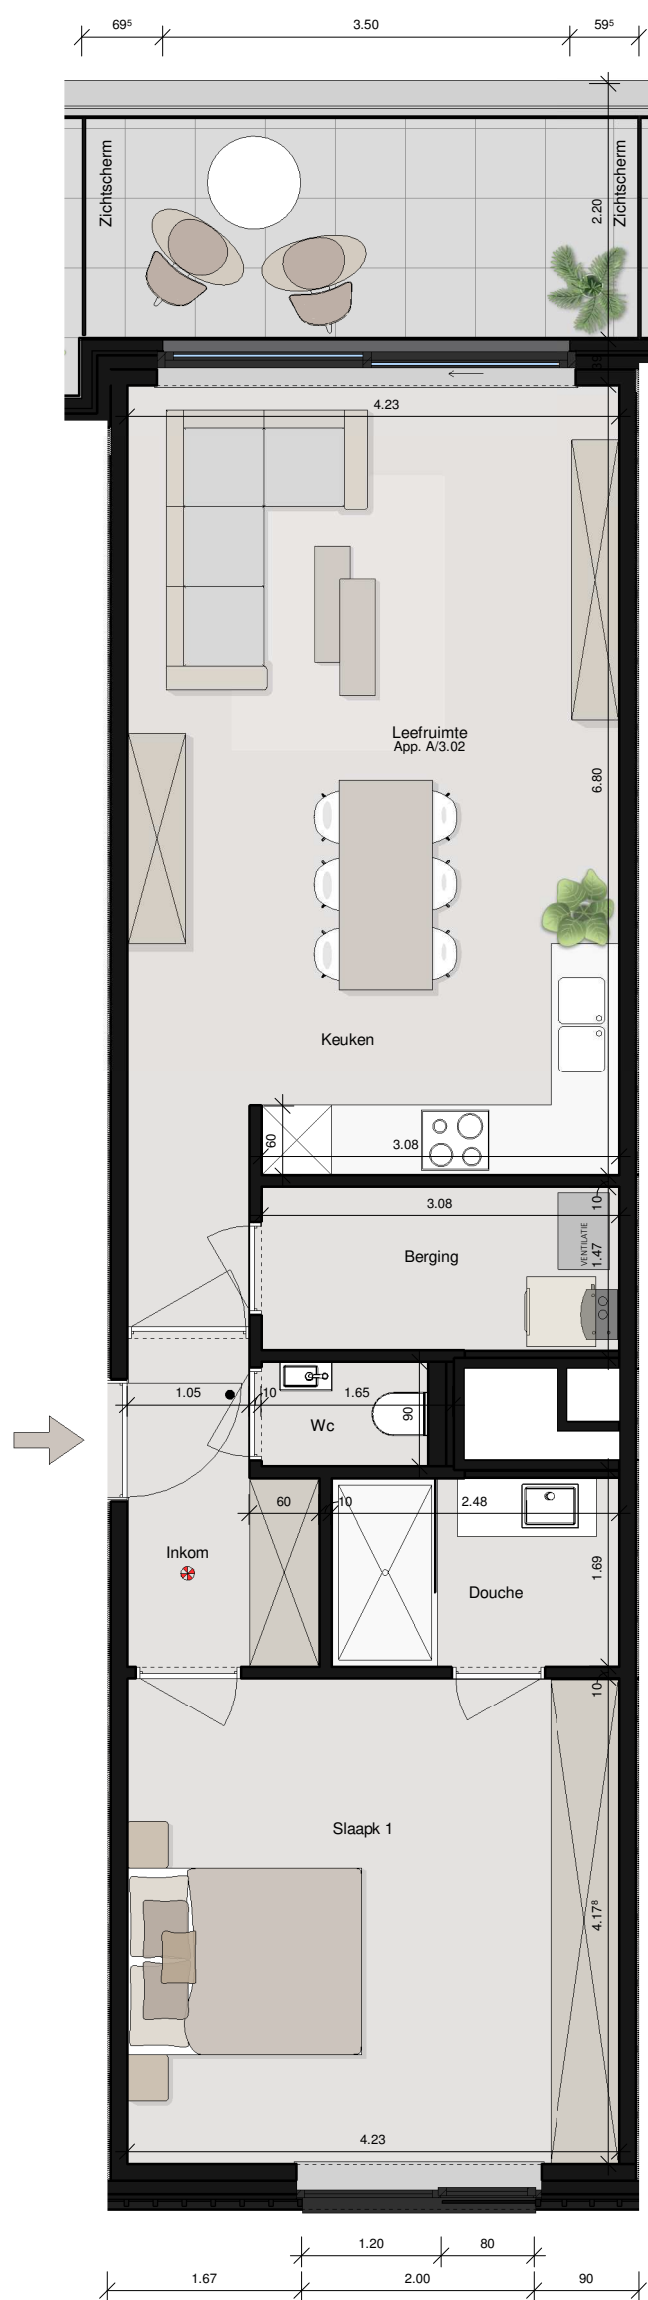

## Appartement A/03.02

Bruto oppervlakte app. 72,23 m<sup>2</sup>  
Bruto oppervlakte terras 10,54 m<sup>2</sup>

Koning Albert I-laan

Rijselstraat

Alle maten, meubels en toestellen zijn ter illustratie. Dit is geen contractueel document.