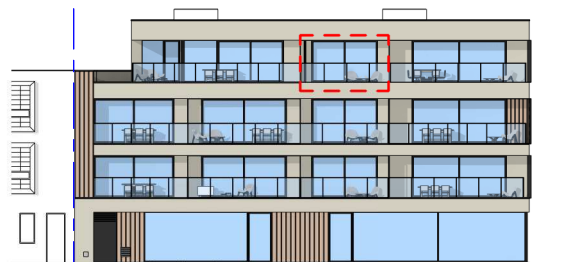

## Appartement A/03.02

Bruto oppervlakte app. 72,23 m<sup>2</sup>  
Bruto oppervlakte terras 10,54 m<sup>2</sup>

Koning Albert I-laan

Rijselstraat

Alle maten, meubels en toestellen zijn ter illustratie. Dit is geen contractueel document.