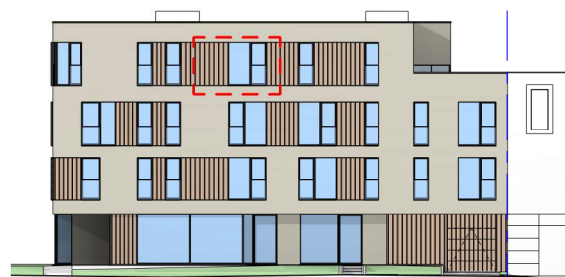

## Appartement A/03.02

Bruto oppervlakte app. 72,23 m<sup>2</sup>  
Bruto oppervlakte terras 10,54 m<sup>2</sup>

Koning Albert I-laan

Rijselstraat

Alle maten, meubels en toestellen zijn ter illustratie. Dit is geen contractueel document.