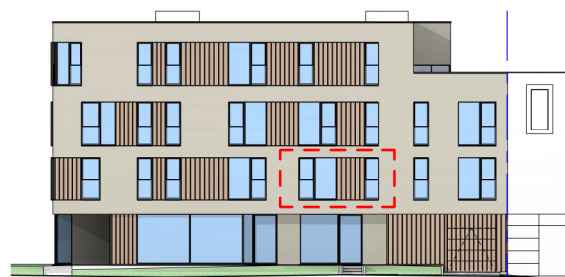

AVENUE

Koning Albert I-laan 71-73
8200 Sint-Michiels

Appartement B/01.01

Bruto oppervlakte app. 85,22 m²
Bruto oppervlakte terras 13,07 m²

Koning Albert I-laan

Rijsselstraat

Alle maten, meubels en toestellen zijn ter illustratie. Dit is geen contractueel document.