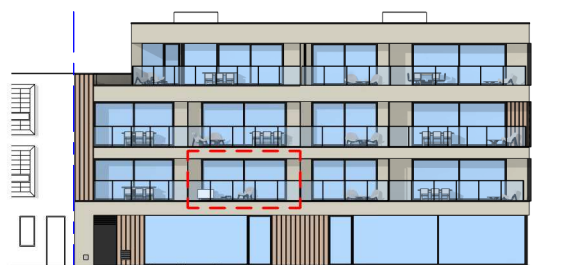

AVENUE

Koning Albert I-laan 71-73
8200 Sint-Michiels

Appartement B/01.01

Bruto oppervlakte app. 85,22 m²
Bruto oppervlakte terras 13,07 m²

Koning Albert I-laan

Rijsselstraat

Alle maten, meubels en toestellen zijn ter illustratie. Dit is geen contractueel document.