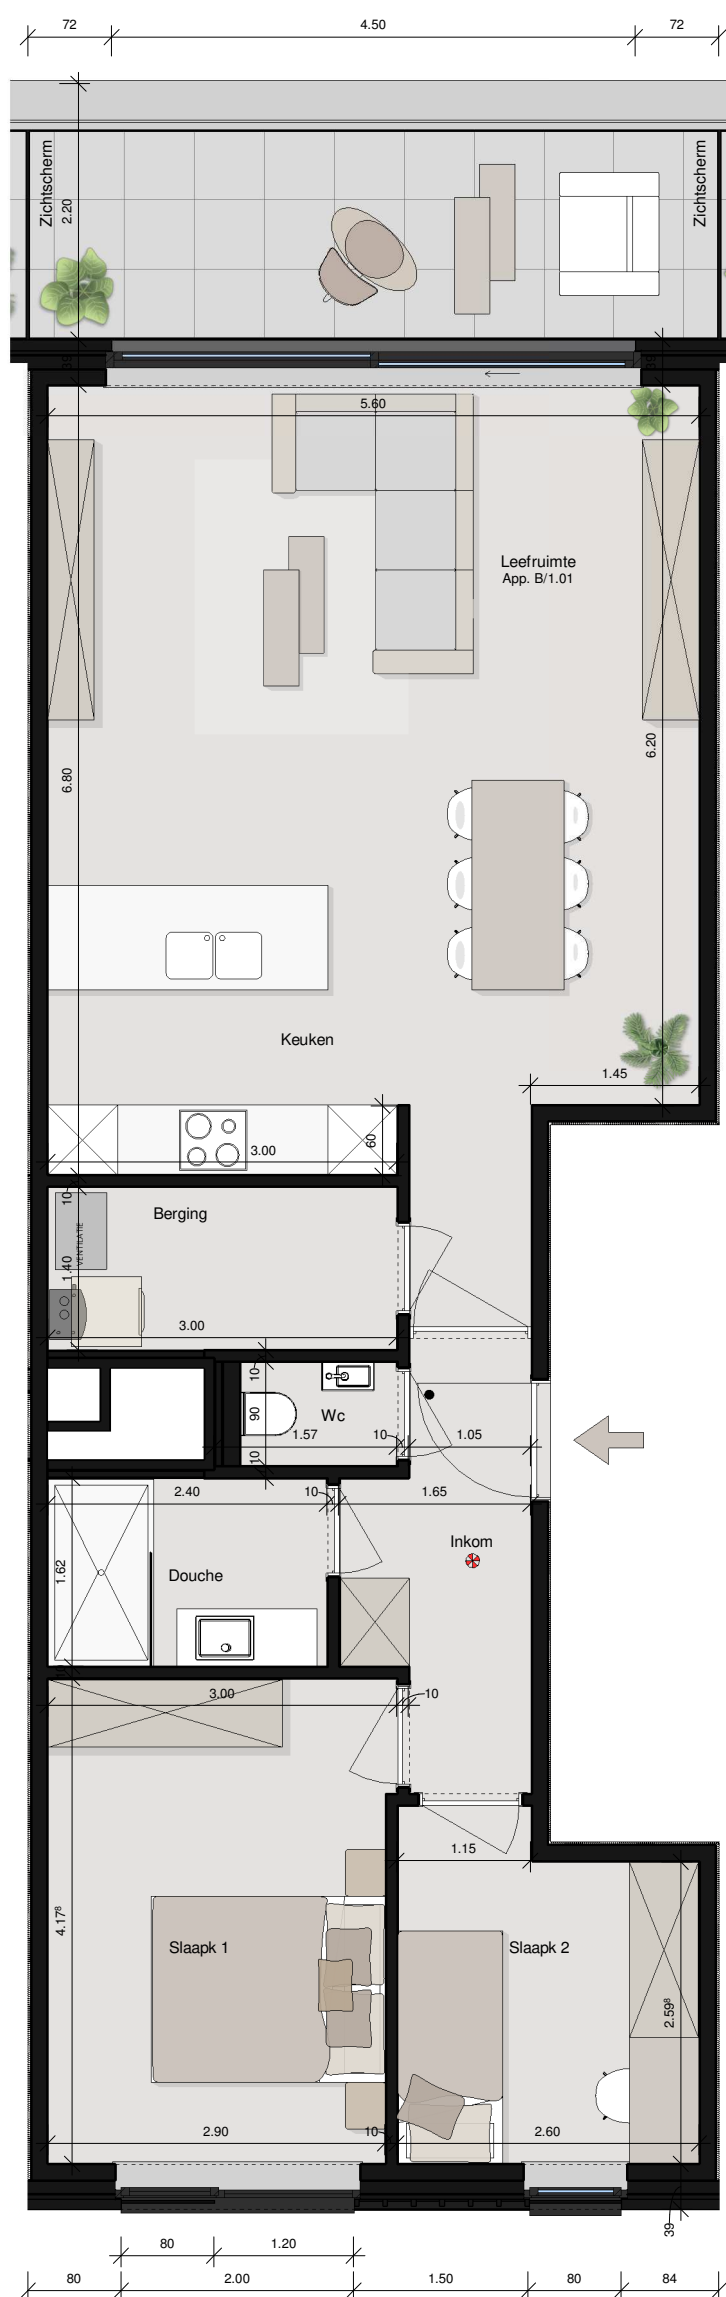

AVENUE

Koning Albert I-laan 71-73
8200 Sint-Michiels

Appartement B/01.01

Bruto oppervlakte app. 85,22 m²
Bruto oppervlakte terras 13,07 m²

Koning Albert I-laan

Rijsselstraat

Alle maten, meubels en toestellen zijn ter illustratie. Dit is geen contractueel document.