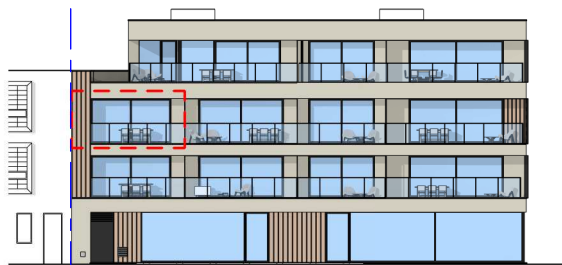

AVENUE

Koning Albert I-laan 71-73
8200 Sint-Michiels

Appartement B/02.02

Bruto oppervlakte app. 89,99 m²
Bruto oppervlakte terras 10,89 m²

Koning Albert I-laan

Rijselstraat

0 1 2 3 4 5

Alle maten, meubels en toestellen zijn ter illustratie. Dit is geen contractueel document.