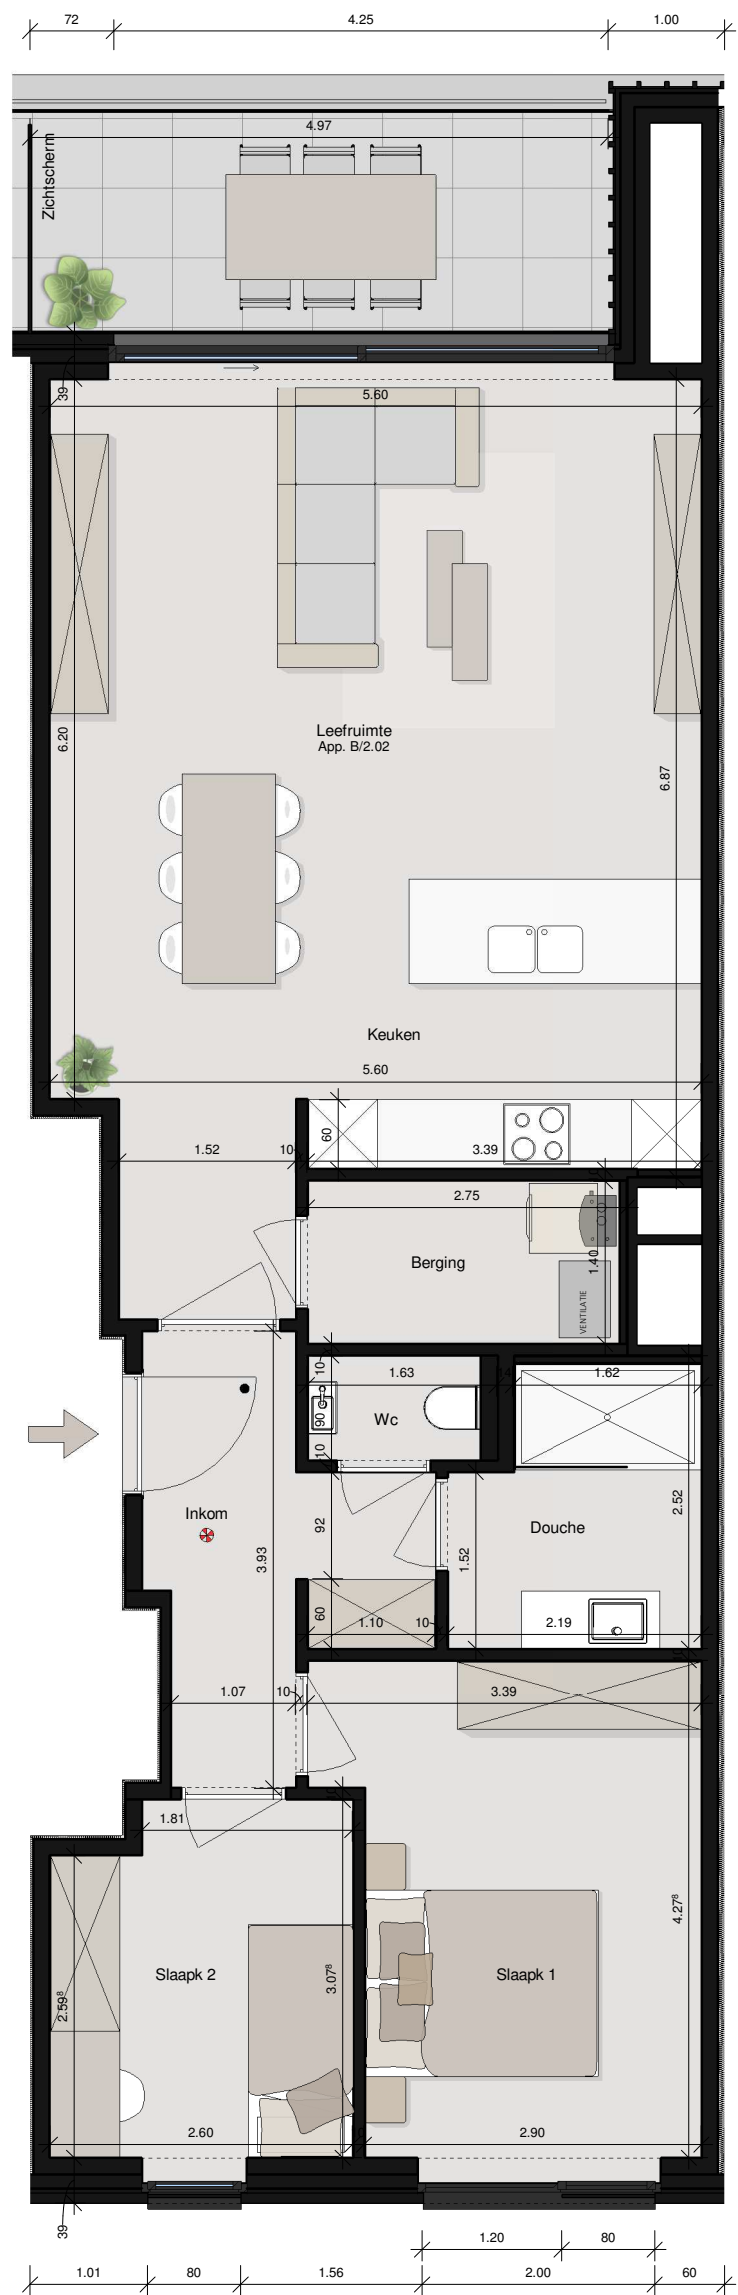

AVENUE

Koning Albert I-laan 71-73
8200 Sint-Michiels

Appartement B/02.02

Bruto oppervlakte app. 89,99 m²
Bruto oppervlakte terras 10,89 m²

Koning Albert I-laan

Rijselstraat

0 1 2 3 4 5

Alle maten, meubels en toestellen zijn ter illustratie. Dit is geen contractueel document.