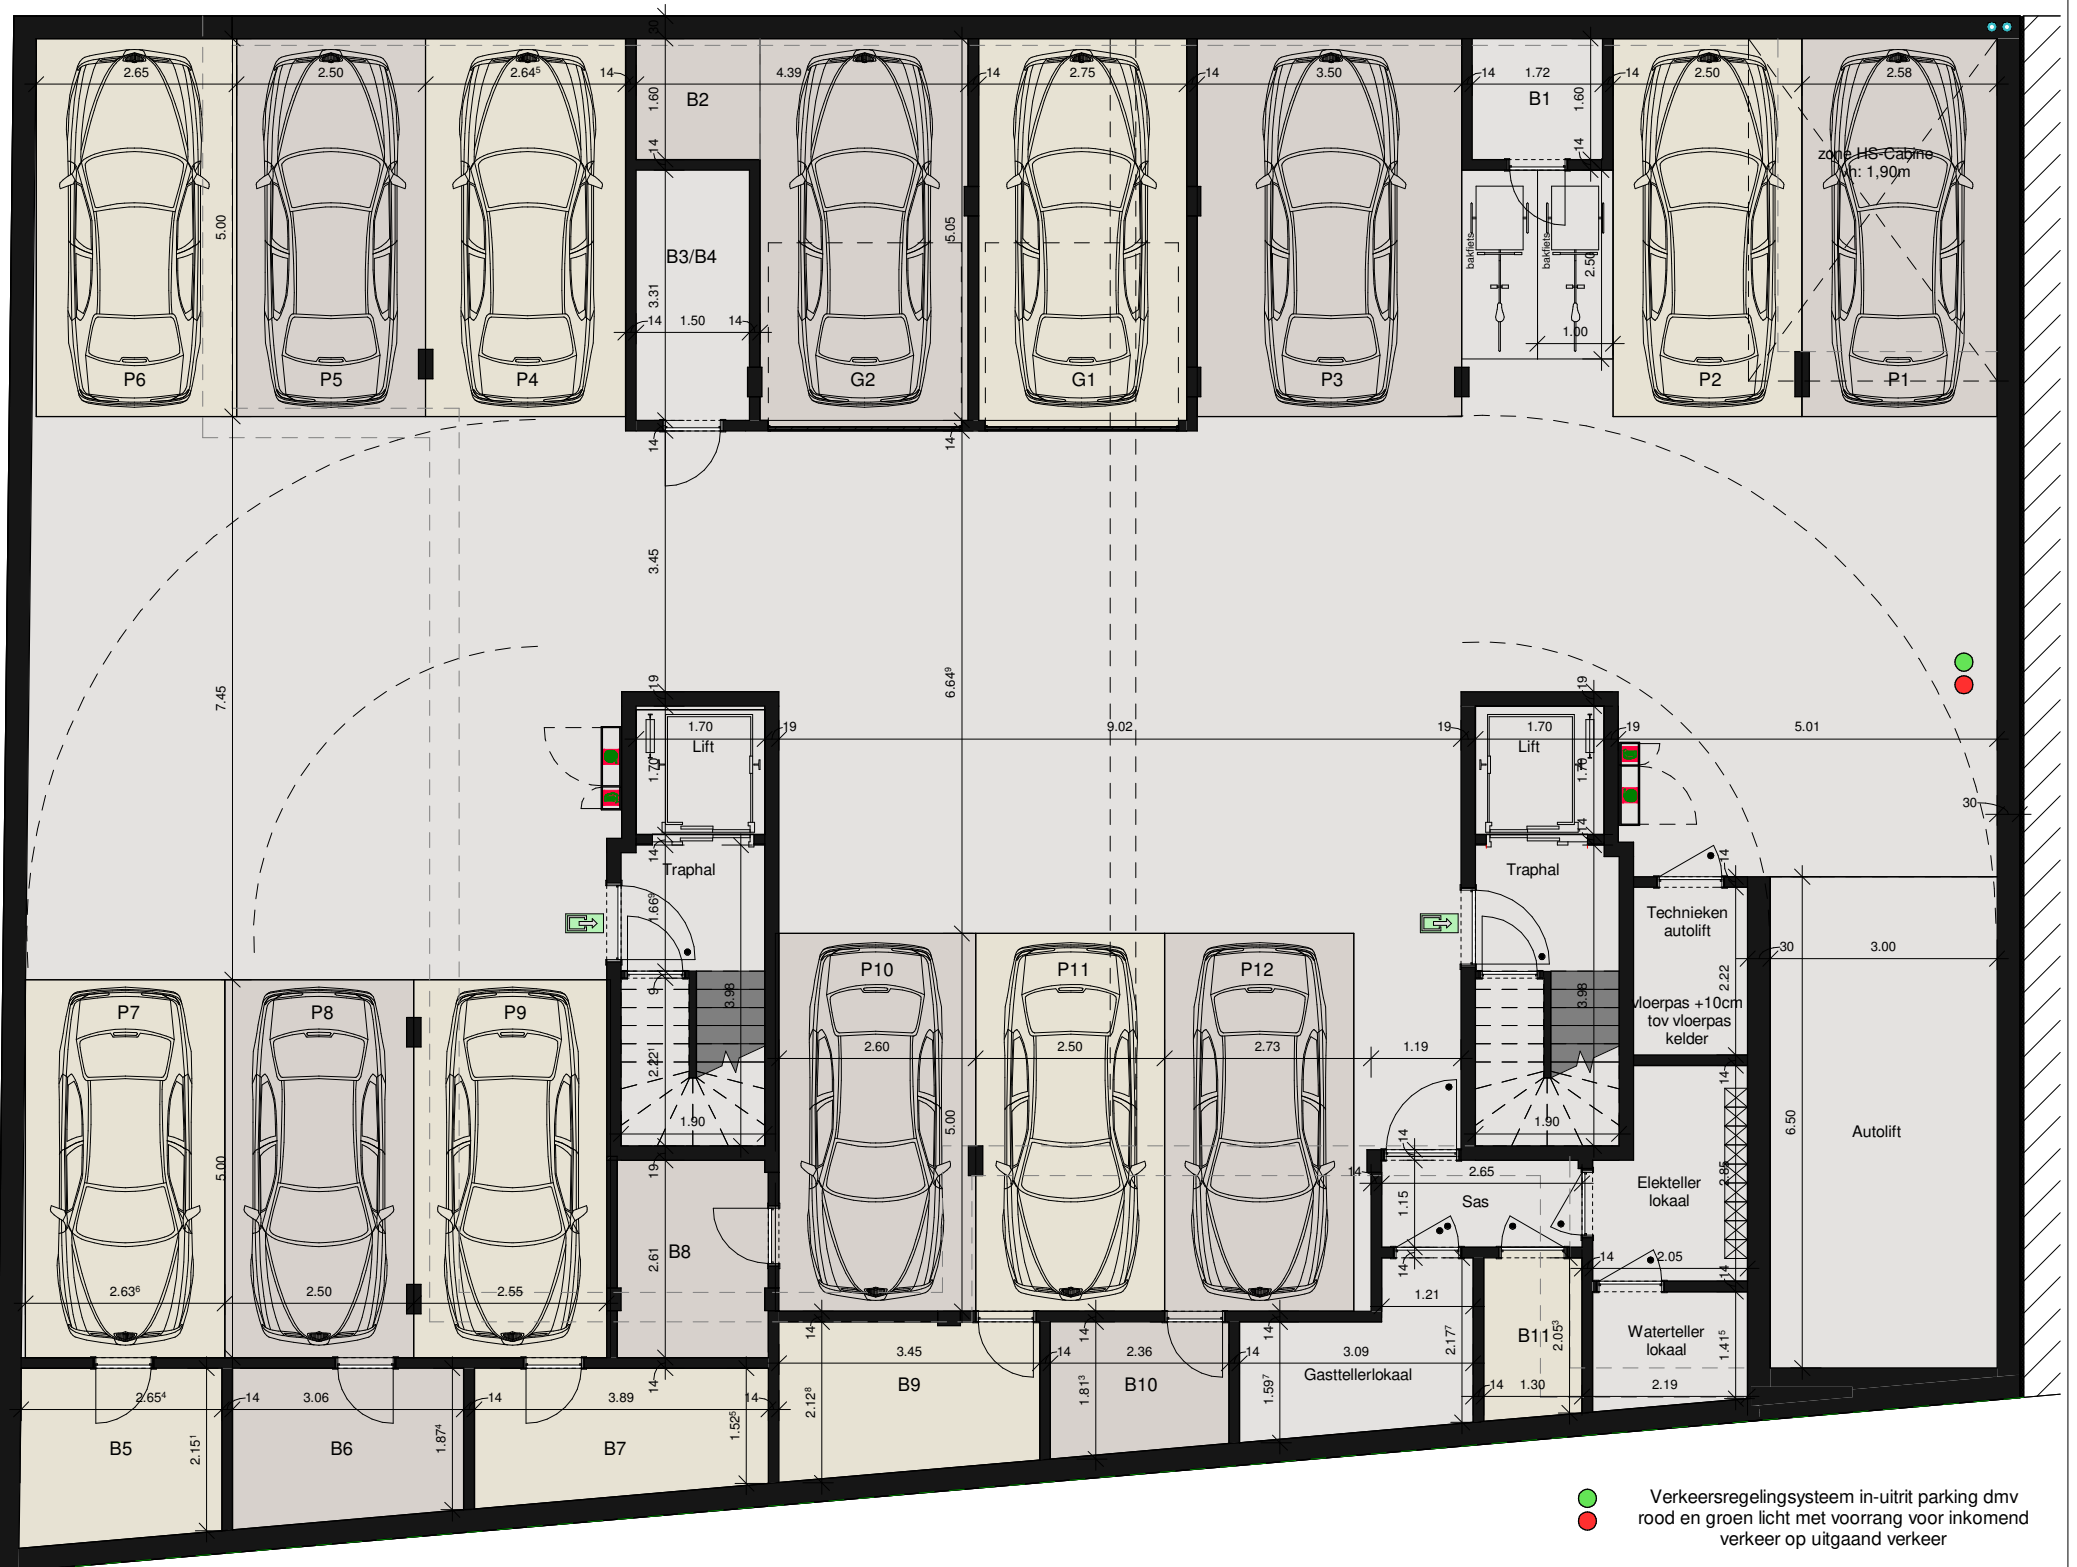

AVENUE

Koning Albert I-laan 71-73
8200 Sint-Michiels

Kelder

Alle maten, meubels en toestellen zijn ter illustratie. Dit is geen contractueel document.

Bossuyt
solid building. solid living.
info@bossuytvastgoed.be | 050 38 33 66